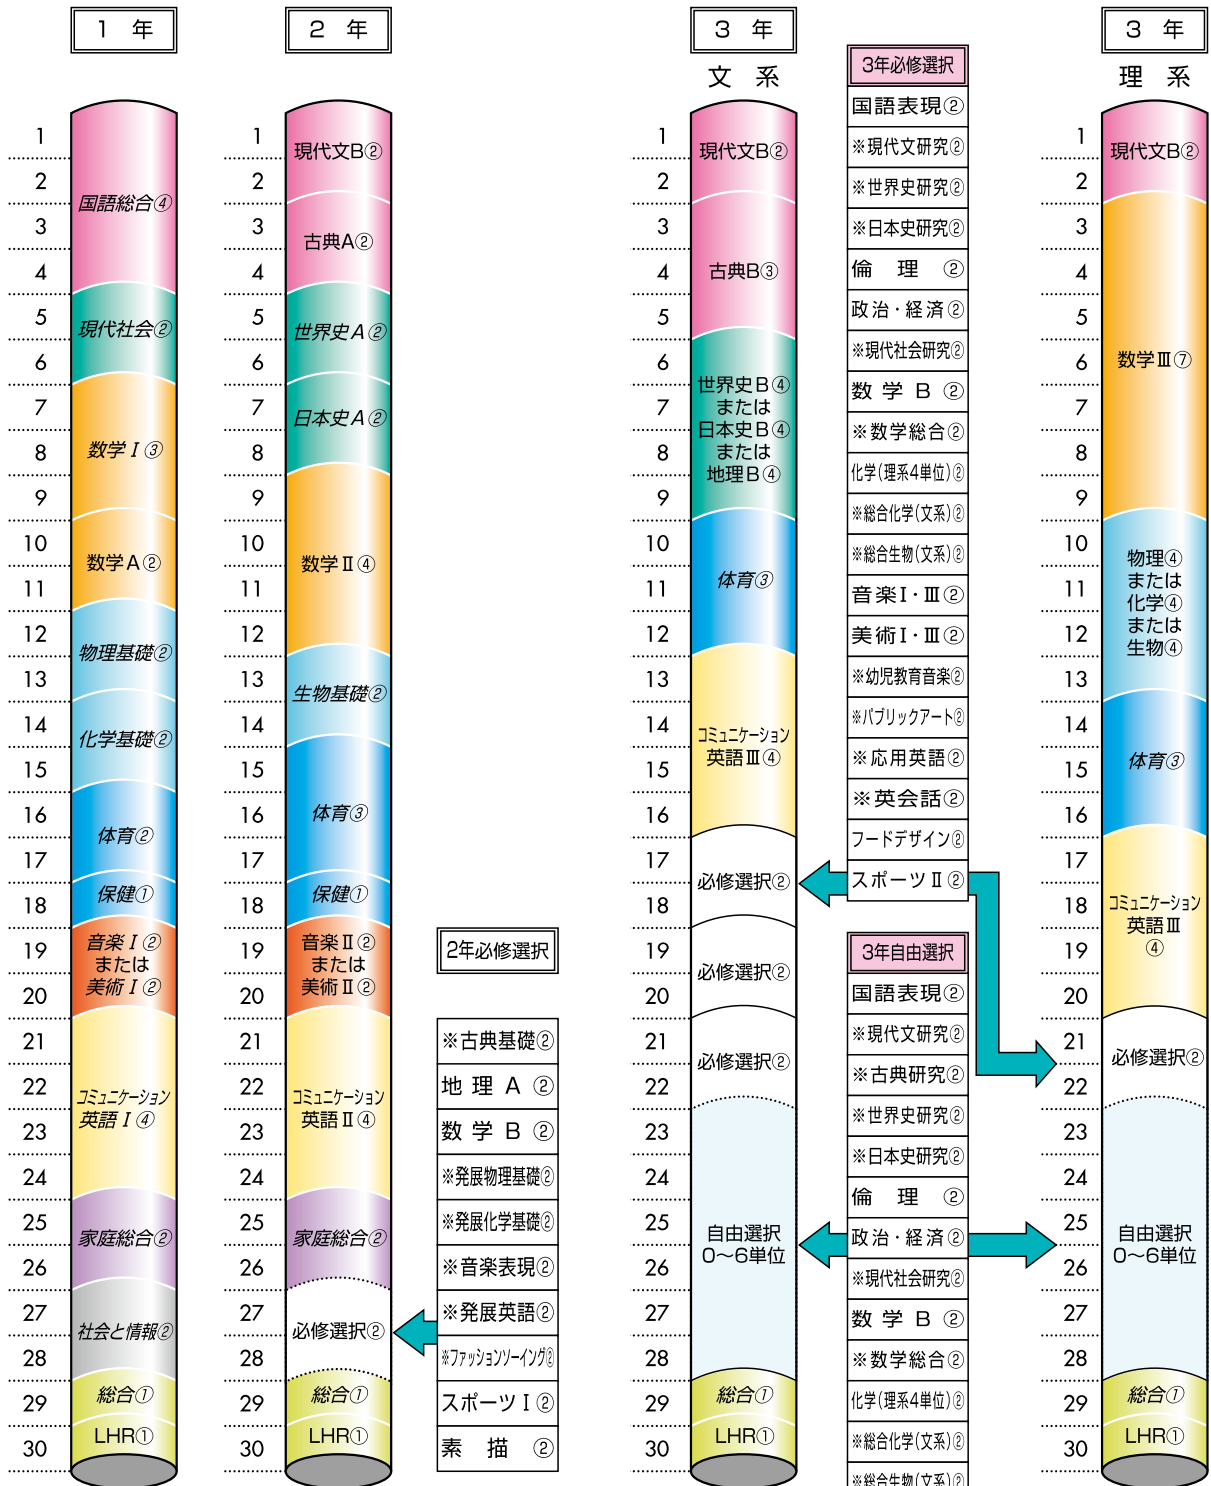

教育課程

平成26〔2014〕年度入学生

- 斜体は必修科目
- 2年の芸術選択は1年次と同じ科目とする
- ※の科目は本校独自の設定科目である
- 卒業までに81単位以上(LHRを含め84単位以上)を修得すること
- 化学(理系4単位)は必修選択枠と自由選択枠にまたがって設置している